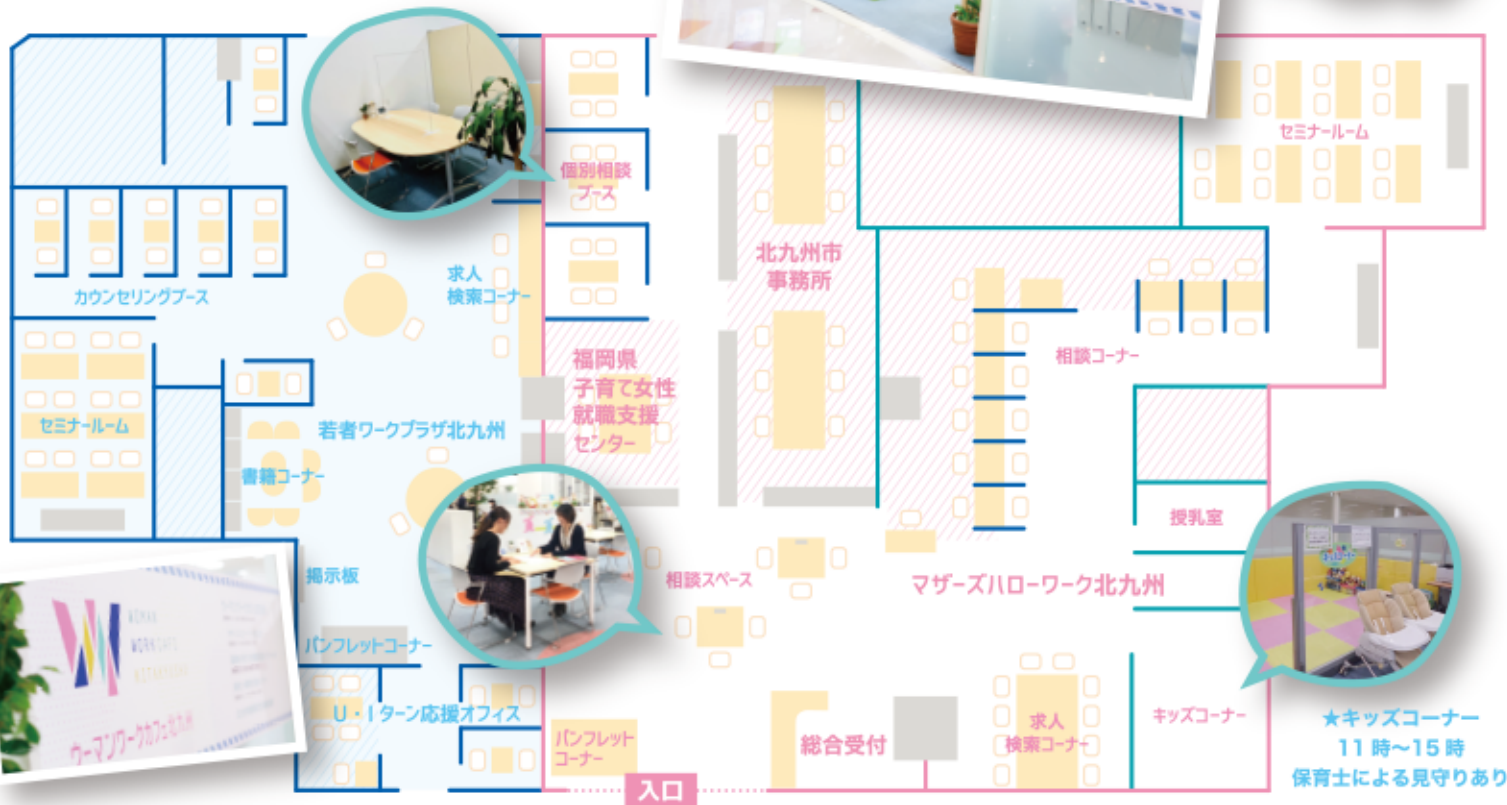

毎週 月・木曜日
10:00-16:00

ウーマンワークカフェの総合案内が状況に合わせた適切な支援機関を紹介します。

保育士・保育所
支援センター

(要・事前予約)

☎ 093-551-0095

月2回 第2・4木曜日
10:00-12:00 13:00-16:00

専門の相談員による保育所で働きたい方へ求人のご紹介や就職の斡旋をします。

福岡県子育て女性
就職支援センター

WOMAN
WORK CAFE
KITAKYUSHU

小倉駅北口より
徒歩5分
AIMビル2階

仕事のこと、子どもの預け先のこと、ワンフロアで一度に相談できます！

女性の就職支援

マザーズハローワーク北九州

子育てと両立できる仕事の紹介など、相談者の状況に合わせた就職支援をしています。

保育士・保育所支援センター

保育士等として保育所などへ就職したい方と、求人募集する保育所等との調整を行い、就職を支援します。